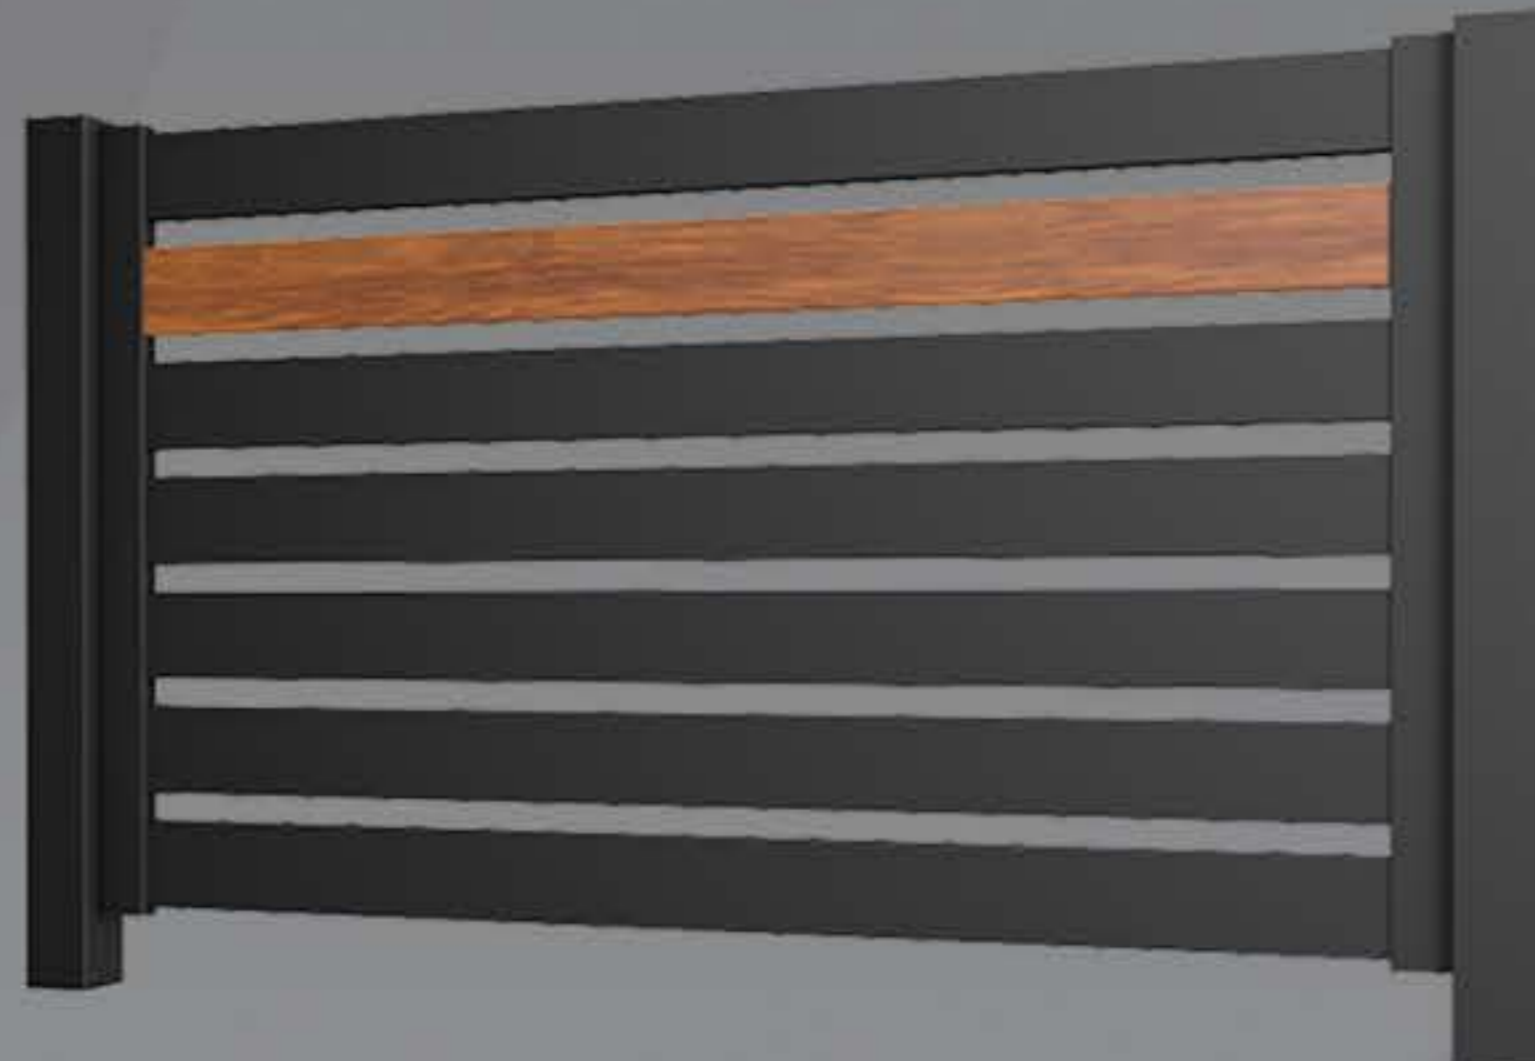

| OGRODZENIA ALUMINIOWE | SPIEKI KWARCOWE |

| LAMELE ELEWACYJNE | PERGOLE ALUMINIOWE |

| BALUSTRADY | BELKI DEKORACYJNE |

| IMITACJA DREWNA NA ALUMINIUM |

WWW.FELLO.PL

| OGRODZENIA ALUMINIOWE

classic LITE

classic

MULTI

Prestige

BALUSTRADY BALKONOWE I FRANCUSKIE

classic 4

classic 5

classic 7

MIX classic

fusion