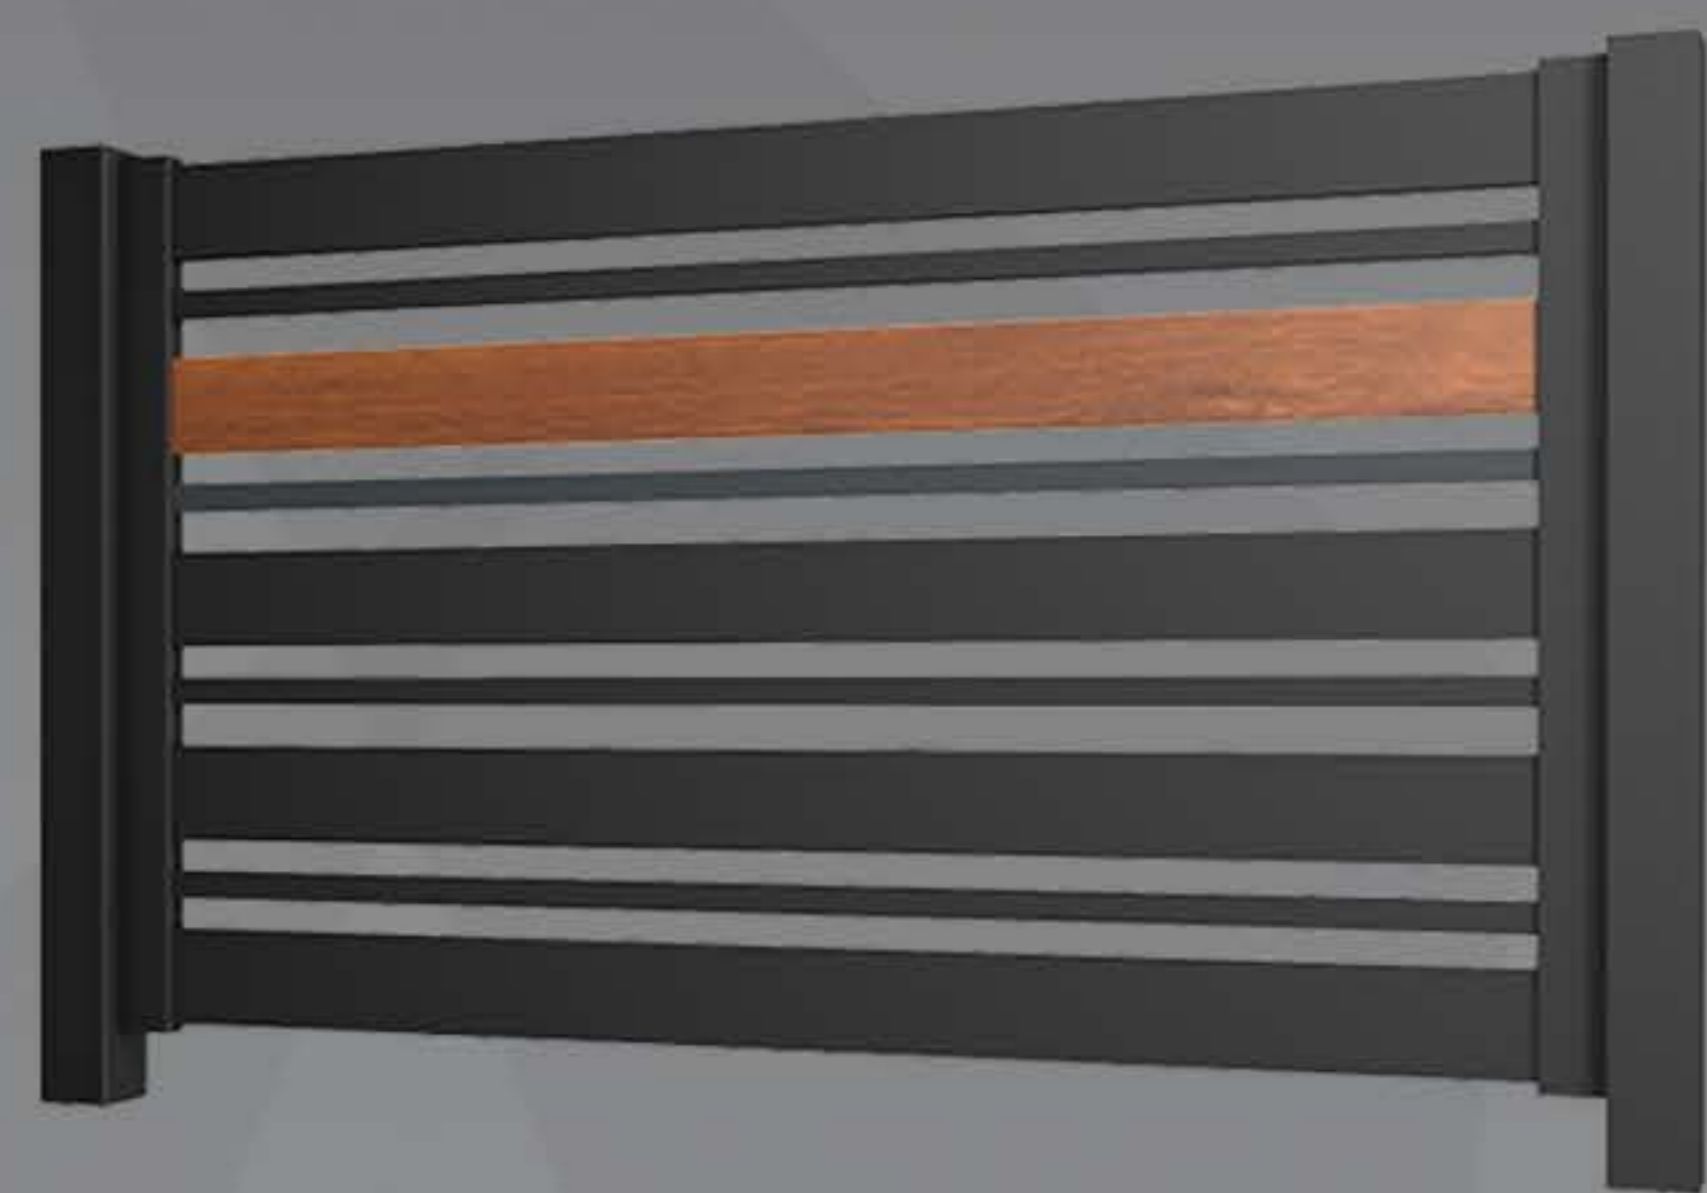

| OGRODZENIA ALUMINIOWE | SPIEKI KWARCOWE |

| LAMELE ELEWACYJNE | PERGOLE ALUMINIOWE |

| BALUSTRADY | BELKI DEKORACYJNE |

| IMITACJA DREWNA NA ALUMINIUM |

WWW.FELLO.PL

| OGRODZENIA ALUMINIOWE

classic LITE

classic

MULTI

Prestige

BALUSTRADY BALKONOWE I FRANCUSKIE

classic 4

classic 5

classic 7

MIX classic

fusion