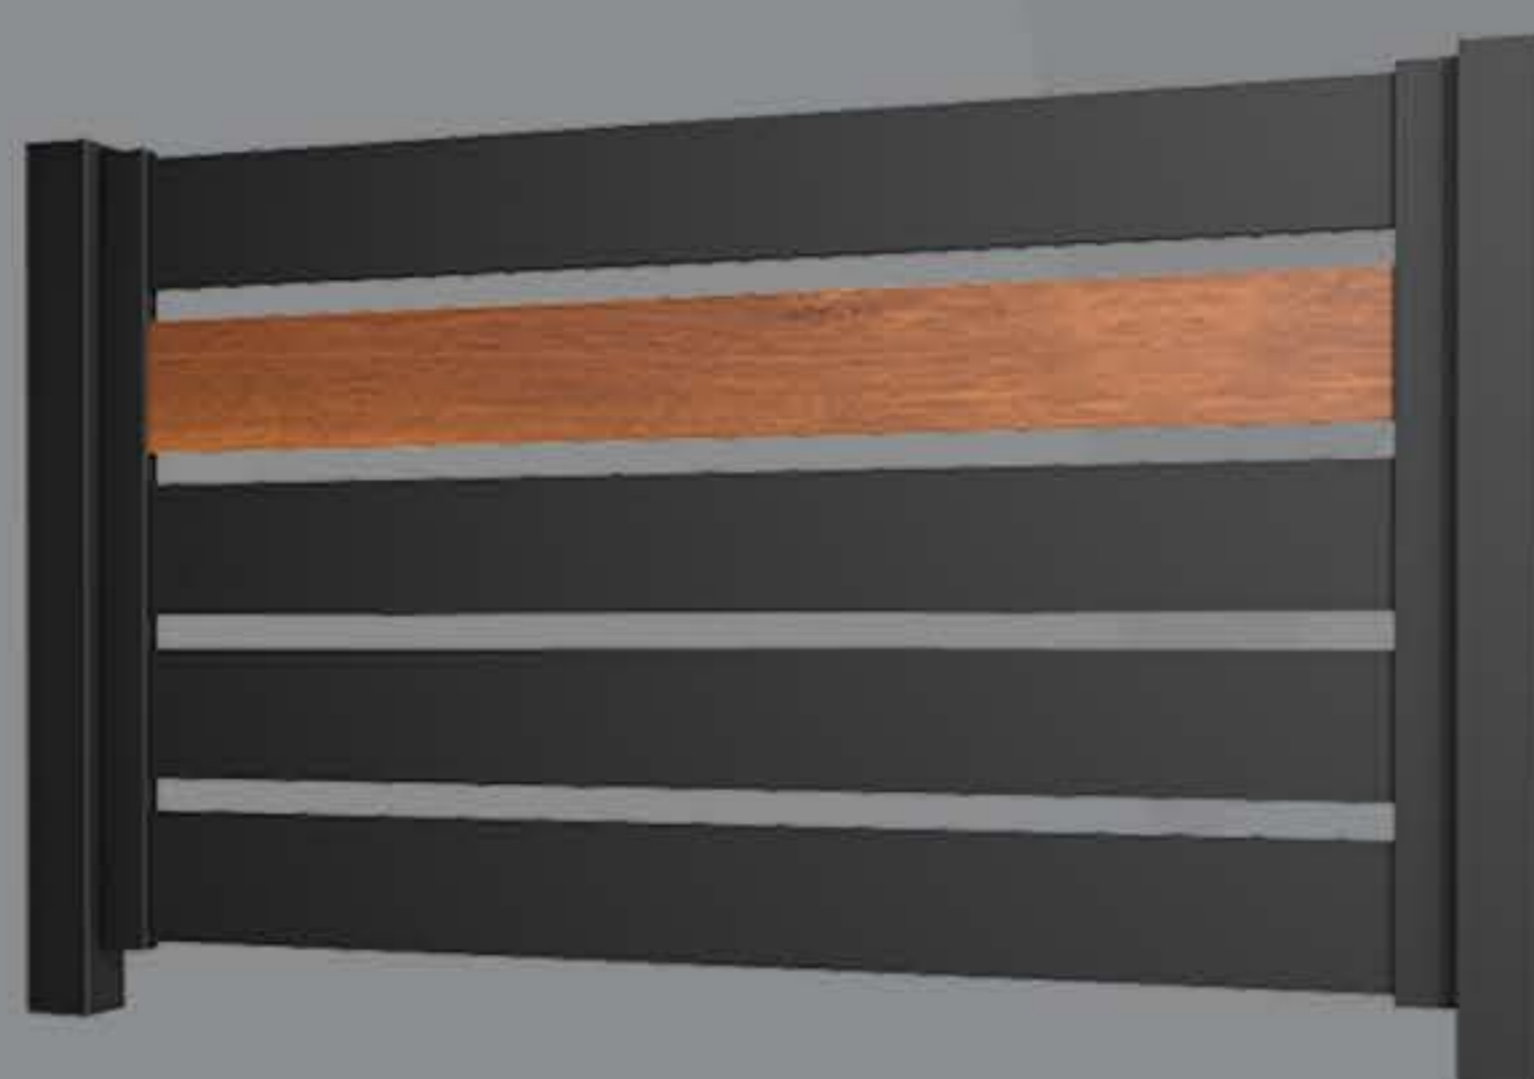

| OGRODZENIA ALUMINIOWE

SIMPLE